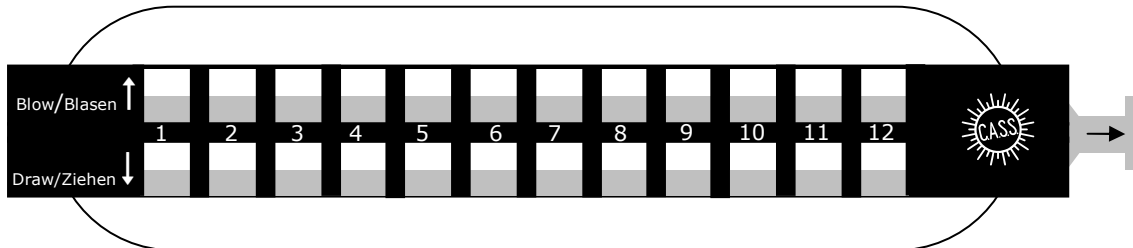

Name of the special tuning/Name der Sonderstimmung

Chromatic DeLuxe – slider out/Schieber offen
(upper reedplate/obere Stimmplatte)

[] reedplates only/nur Stimmplatten

Chromatic DeLuxe – slider in/Schieber gedrückt
(lower reedplate/untere Stimmplatte)