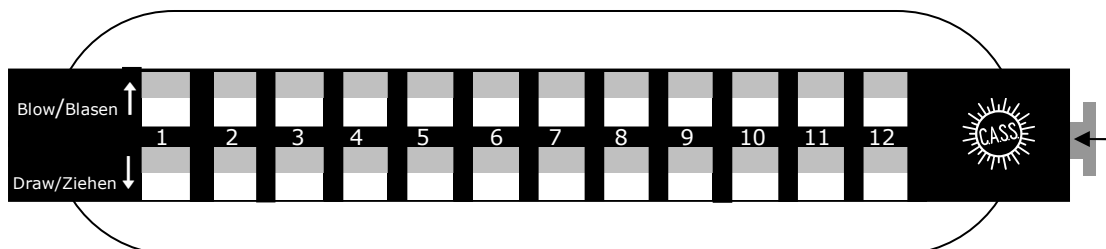

Name of the special tuning/Name der Sonderstimmung

Chromatic DeLuxe – slider out/Schieber offen
(upper reedplate/obere Stimmplatte)

[] reedplates only/nur Stimmplatten

Chromatic DeLuxe – slider in/Schieber gedrückt
(lower reedplate/untere Stimmplatte)